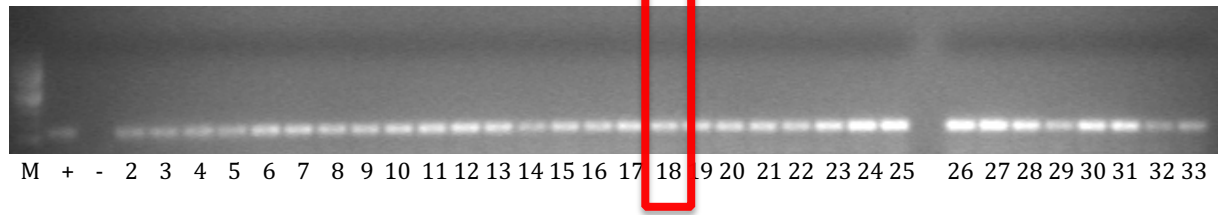

SeV 03.05.17

18s

SeV

Kürzel	Erklärung	18S	SeV
M	100bp Ladder		
+	Positiv Kontrolle	positiv	positiv
-	Negativ Kontrolle	negativ	negativ
18	iLB-C-106bf-s8 p5	positiv	negativ