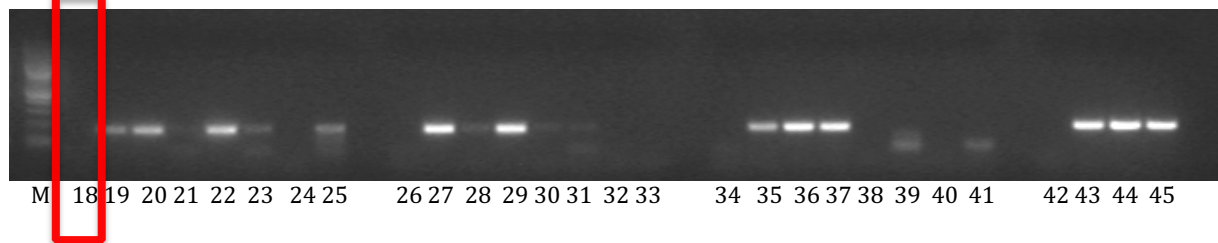

SeV 03.05.17

18s

SeV

Kürzel	Erklärung	18S	SeV
M	100bp Ladder		
+	Positiv Kontrolle	positiv	positiv
-	Negativ Kontrolle	negativ	negativ
18	iLB-C-106bf-s8 p5	positiv	negativ