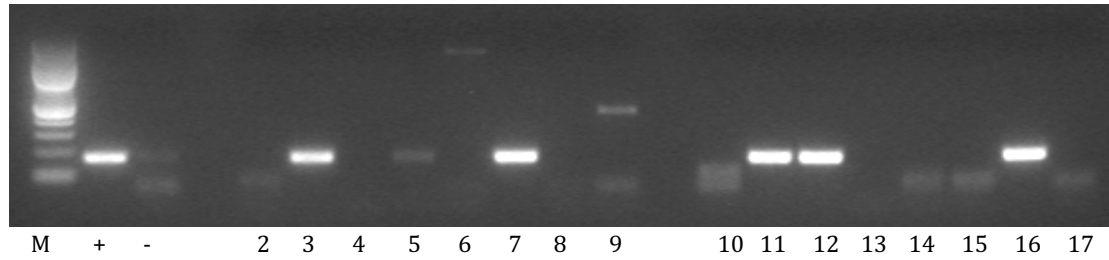

SeV 03.05.17

18s

SeV

Kürzel	Erklärung	18S	SeV
M	100bp Ladder		
+	Positiv Kontrolle	positiv	positiv
-	Negativ Kontrolle	negativ	negativ
18	iLB-C-106bf-s8 p5	positiv	negativ